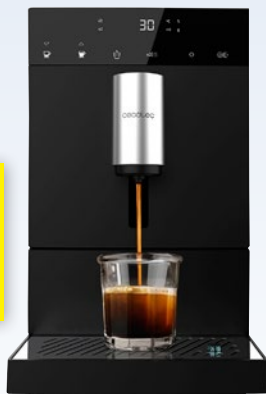

Plnoautomatický kávovar Cremmaet Compact

- provozní tlak: 19 barů
- nastavení velikosti a síly kávy přes dotykový displej
- integrovaný mlýnek s 5 stupni hrubosti mletí

kus

-30%

6499,-

4499,-

100381727