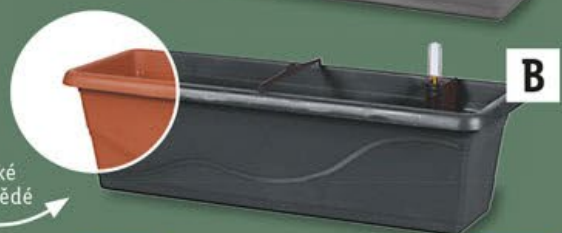

také
v hnědé

kus A

kus B

-10%

~~159.90~~
143.90

-10%

~~119.90~~
107.90

**Řada PreZero/Ecoline
s kupónem o 10% levněji**