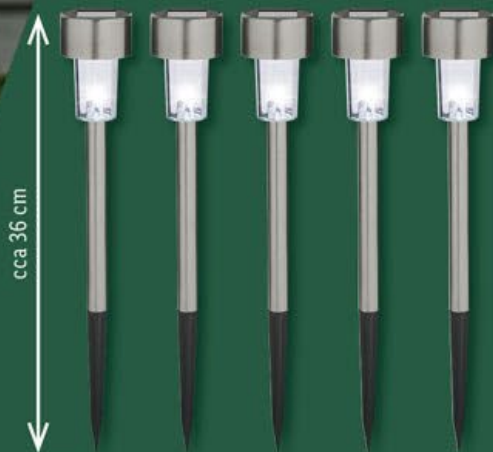

cca 36 cm

5x

LIVARNO HOME

**Solární LED
svítidlo – 5 kusů**

- z nerezové oceli
- příkon: 6 mW
- Ni-MH akumulátor: 1,2 V (150 mAh)
- teplota barvy (barva světla): 6 500 K (studená bílá)