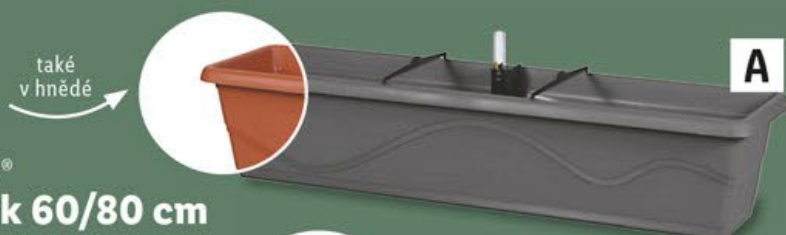

také online

~~799.90~~
719.90

PARKSIDE®
**Kompostér –
480 l**

• cca 93 x 93 x 80 cm

Kolekce květináčů PreZero: vyrobeno až ze 100% recyklovaného plastu

pre
zero

**proměňujeme staré obaly
na nové produkty**

Společně s PreZero, ekologické divize společnosti Schwarz Skupiny, dáváme obalům ze soukromých domácností nový život. Výsledkem jsou produkty pro domácnost, zahradu a výrobky pro zahradníky, které jsou vyrobeny z recyklovaného plastu společnosti PreZero.