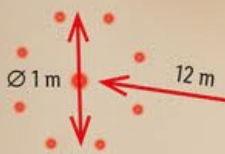

- materiál: polyester, bavlna
- 48-58

také online

3x

CAT®

Pracovní ponožky – 3 páry

- materiál: bavlna, polyester, elastan
- 39/42-47/50

balení

199.90