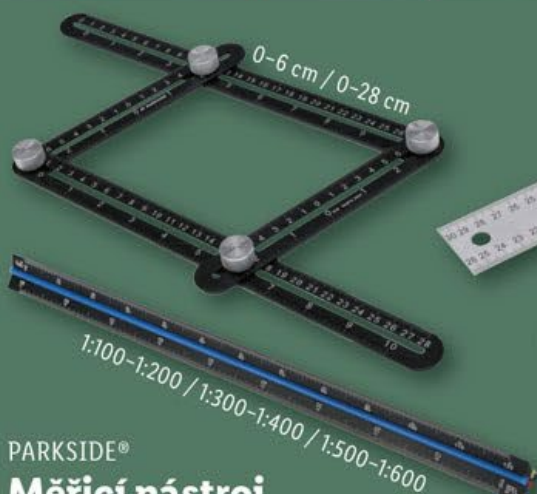

**Laserová vodováha
s měřicím pásmem 1,5 m**

- nástavec s gelovými podložkami (samolepicí) na hladké stěny
- nástavec se 2 připínáčky na tapety nebo omítnuté podklady (do hrubosti cca 2 mm)

včetně baterie AA