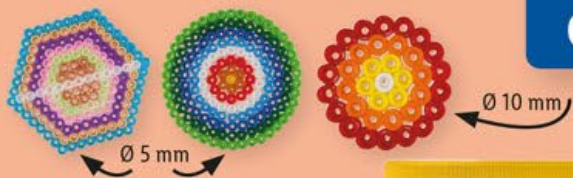

OD PONDĚLÍ 10. 3.

**NOVINKA
VLIDLU!**

CRELANDO®
**ZAŽEHLOVACÍ
KORÁLKY XXL**

• 3 nástrčné destičky

cca
500 g
koráleků

také online

SUPER CENA!

sada