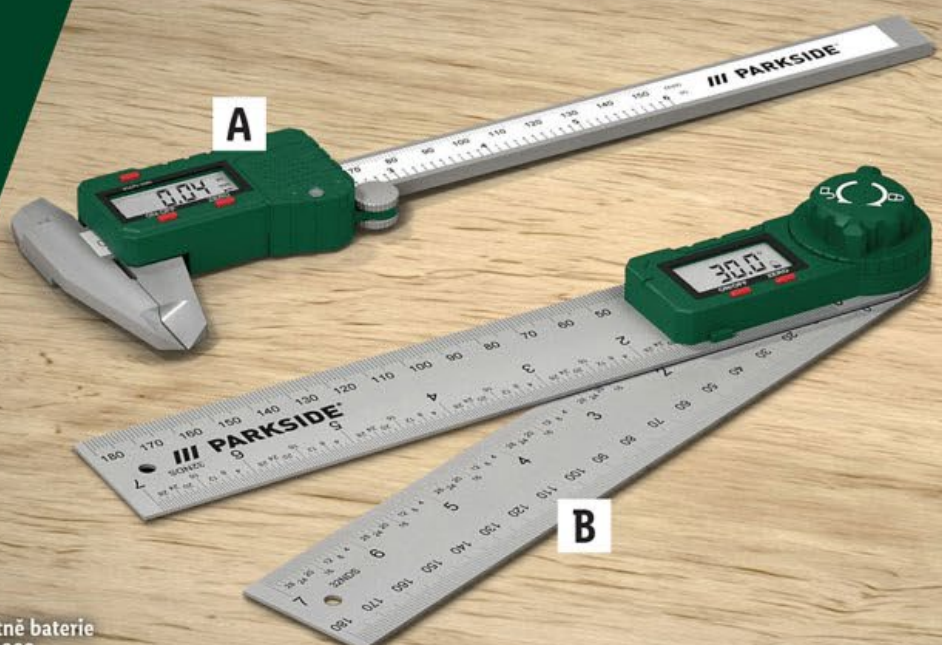

Kružítko / mikrometr / pružinové váhy

kus/sada

149.90