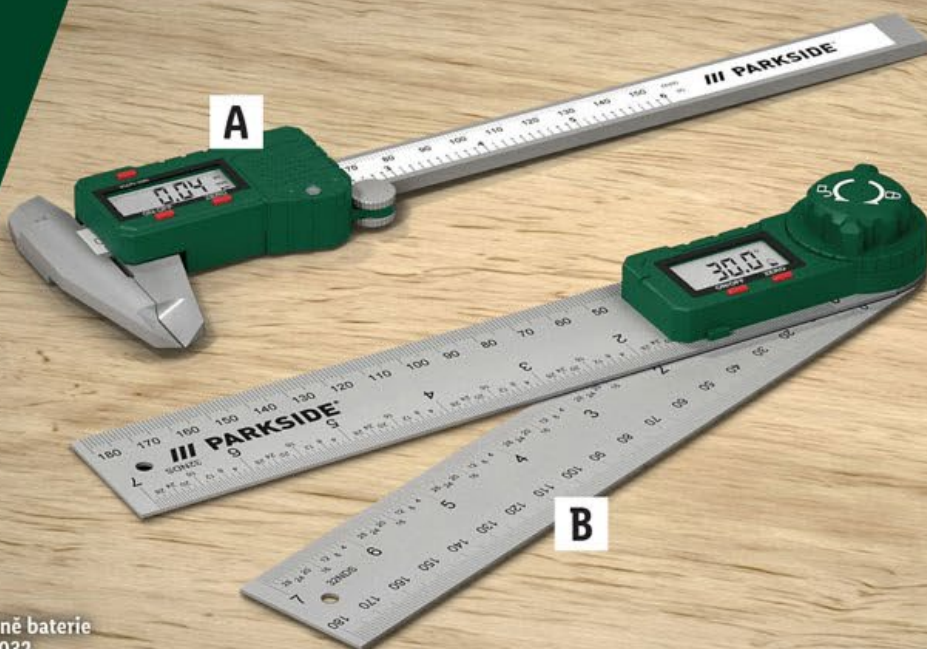

Kružítko / mikrometr / pružinové váhy

kus/sada

149.90