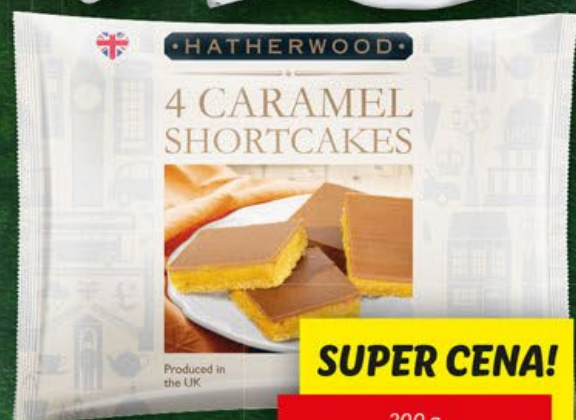

SUPER CENA!

200 g

49.90