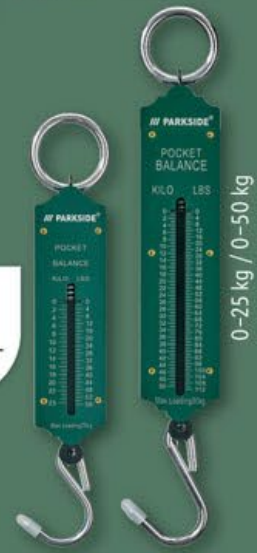

také online

kus

249.90

včetně baterie
CR2032

0-25 mm

Ø 15-480 mm / na sklo, keramiku, kov

2

DÍLNÁ SADA