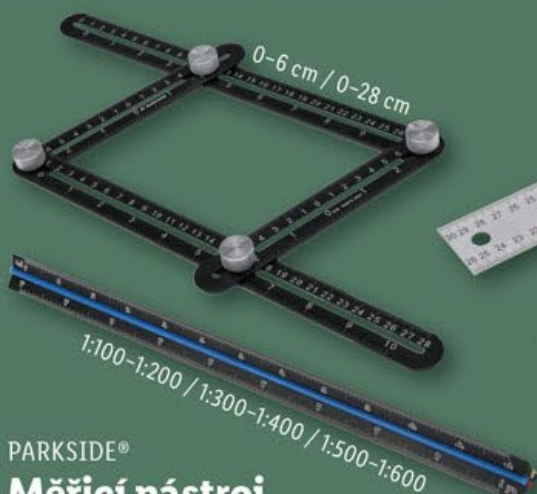

PARKSIDE®

Měřicí nástroj

- pravítko s multifunkčními úhly / trojhranné pravítko / trojúhelník se zářezky / úhelník

Cena za 1 kus při koupi každých 2 kusů
v libovolné kombinaci 79,90 Kč.
Standardní cena za 1 kus 99,90 Kč.

**20 Kč SLEVA
PŘI KOUPI 2 KUSŮ**

99.90

79.90

také online