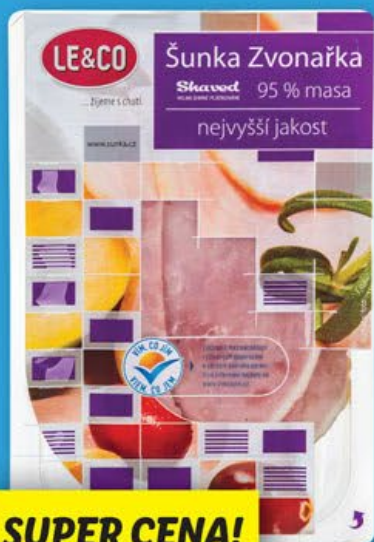

SUPER CENA!

100 g

26.⁹⁰

ŠUNKA ZVONAŘKA
nejvyšší jakosti,
krájená

EIDAM

30 % t. v s., plátky, 1 kg = 174,75 Kč

400 g

69.⁹⁰