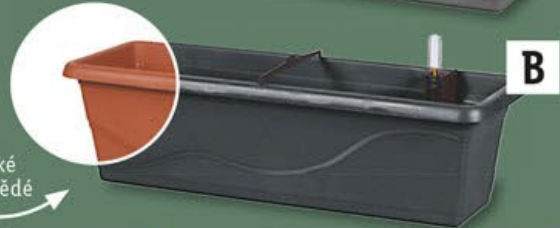

také
v hnědé

kus A

kus B

-10%

~~159.90~~
143.90

-10%

~~119.90~~
107.90

**Řada PreZero/Ecoline
s kupónem o 10% levněji**