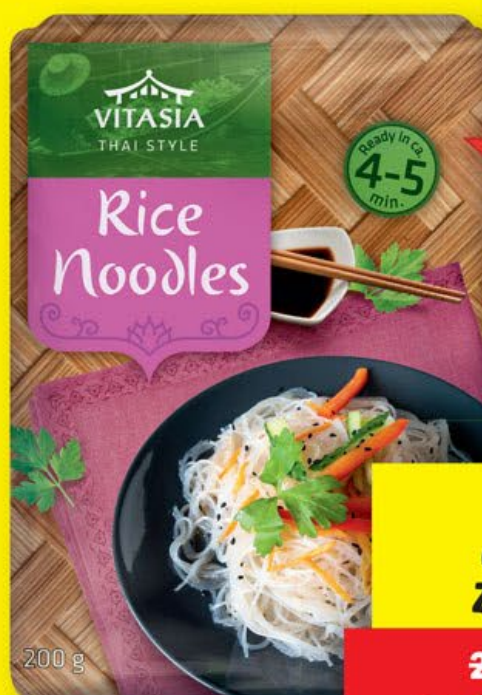

**NIŽŠÍ
CENY
KAŽDÝ
DEN**

**RÝŽOVÉ
NUDLÉ**

200 g

**2+1
ZDARMA!**

~~29.90~~

19.93

Cena za 1 kus při koupi
každých 3 kusů 19,93 Kč.
100 g = 9,97 Kč
Standardní cena za 1 kus 29,90 Kč.
100 g = 14,95 Kč