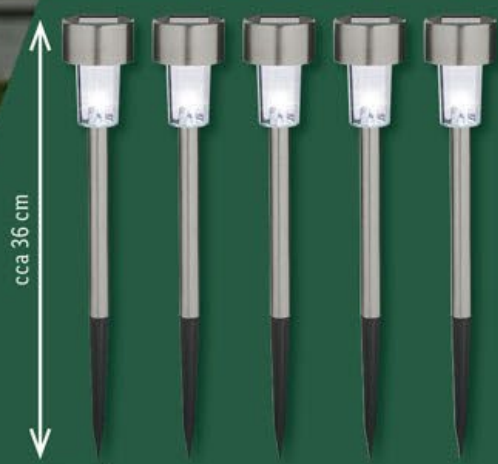

cca 36 cm

5x

LIVARNO HOME
**Solární LED
svítidlo – 5 kusů**

- z nerezové oceli
- příkon: 6 mW
- Ni-MH akumulátor: 1,2 V (150 mAh)
- teplota barvy (barva světla): 6 500 K (studená bílá)

balení
129.90