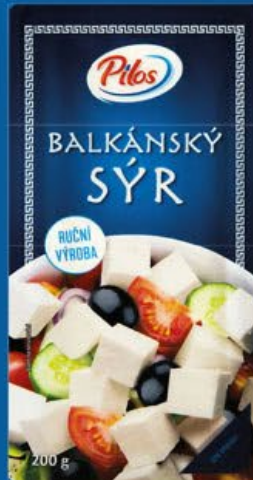

-28%

41.90

29.90

Balkánský sýr
200 g, 100 g = 14,95 Kč

REGION OLO

TÝDEN ZNAČKOVÝCH SLEVV V LIDLU

VÍCE OD
STR. 10