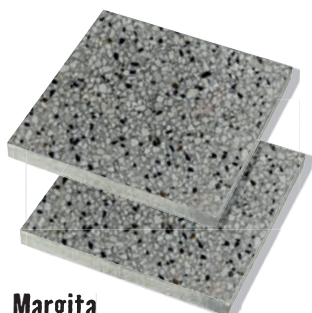

Margita

- 30x30x2,4 cm
- šedá
8440669

41.-^{ks}

při pal. odběru od
188 ks **39.00 /ks**