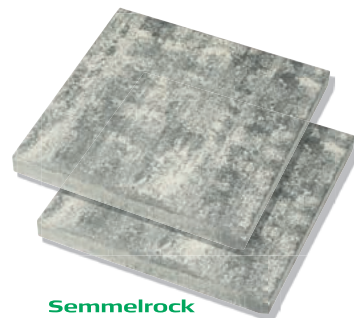

69.-^{ks}

při pal. odběru od
57 ks **66.00 /ks**

PRESBETON

Fatima

- 40x40x4 cm
- přírodní, tryskaná
8833697

89.-^{ks}

při pal. odběru od
57 ks **85.00 /ks**

Semmelrock