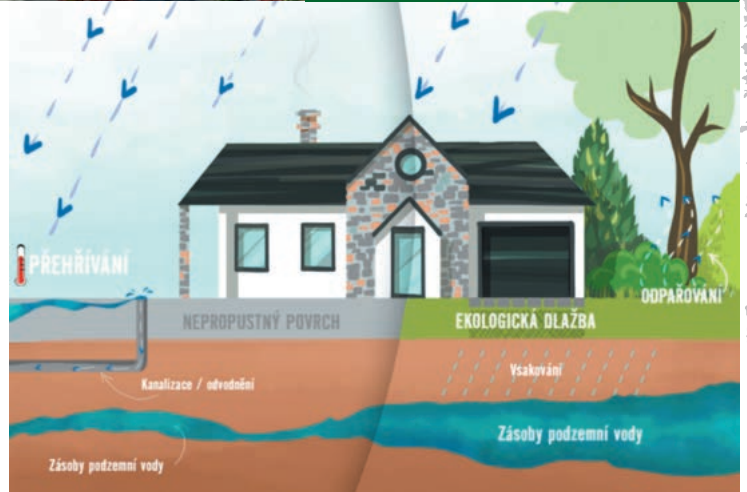

Pokládka vsakovací dlažby - udržte v

PRESBETON
Vsakovací dlažba
Holland VSK
- 20 x 20 x 8 cm
- přírodní 10642881
Další rozměry:
20x10x10 cm

885.-^{m²}

při pal. odběru od
9,6 m² **841.00 m²**

Speciální struktura
pro vsakování vody

Dlažba pro zachování ekologické rovnováhy

- reguluje přívalové deště
- snižuje riziko záplav a erozí
- odlehčuje kanalizaci a čistíčkám odpadních vod
- vodozádržné řešení napomáhá k zásobování podzemních vod
- dlážděné plochy s minimální spárou
- zlepšení klimatických podmínek v urbanizovaných lokalitách

PRESBETON
Zámková dlažba
Eko hydrobar
- 24x13,5x8 cm
- přírodní beton 6638268

545.-^{m²}

při pal. odběru od
7,06 m² **518.00 m²**

PRESBETON
Drenážní dlažba Hydropas
- 30x15x8 cm
- přírodní beton 10672039

645.-^{m²}

při pal. odběru od
8,64 m² **615.00 m²**

Bude se hodit

ARDON
Pracovní rukavice
Maxiflex Ultimate
- různé velikosti
např.: vel. 8
6243592

121.-^{pár}

Štěrk betonářský
- 8-16 mm
- balení 25 kg
7245363

139.-^{bal.}

při pal. odběru od
40 bal. **132.00 bal.**

Stavební kolečko
- 60 l, bantamové
- oranžové
10013909

1 449.-

Schepach
Vibrační deska
HP 1200 S
- výkon: 4,8 kW
- rychlost posuvu:
25 m/min
- kompres. hloubka: 25 cm
12241004

9 999.-

TIP

projektového poradce
HORNBACH:

„Drenážní dlažby jsou určeny pro plochy s požadavkem na vysokou propustnost srážkových vod. Lze je použít k vytvoření nenásilného přechodu dlážděných ploch v zatravněné zelené plochy.“

Máte-li další otázky, vyhledejte na naší prodejní košili, má odpovědi na vše.

Poradenství

Ekologické, drenážní a vsakovací dlažby

Vsakovací a drenážní dlažby jsou budoucnost. Zde jsou produkty a tipy.