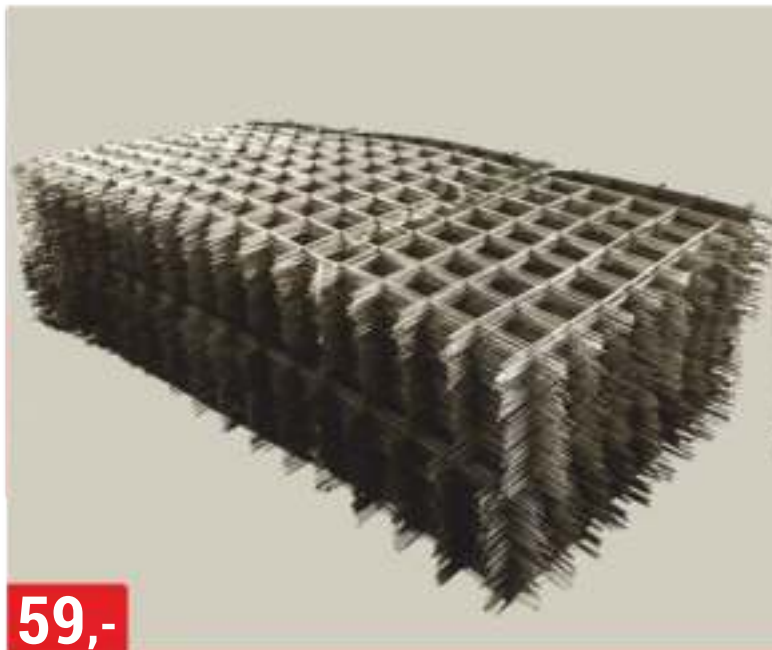

STŘEŠNÍ KRYTINA
200x90 cm, trapézová a vlnitá, 188,33 Kč/m²

205,00 Kč/m²

399,-

BITUMETOVÁ STŘEŠNÍ KRYTINA
200x86 cm, vlnitá, různé barvy, 231,98 Kč/m²

489,-

PLECHOVÁ STŘEŠNÍ KRYTINA
2x0,9 m, tloušťka 0,4 mm, červená, hnědá, 271,67 Kč/m²