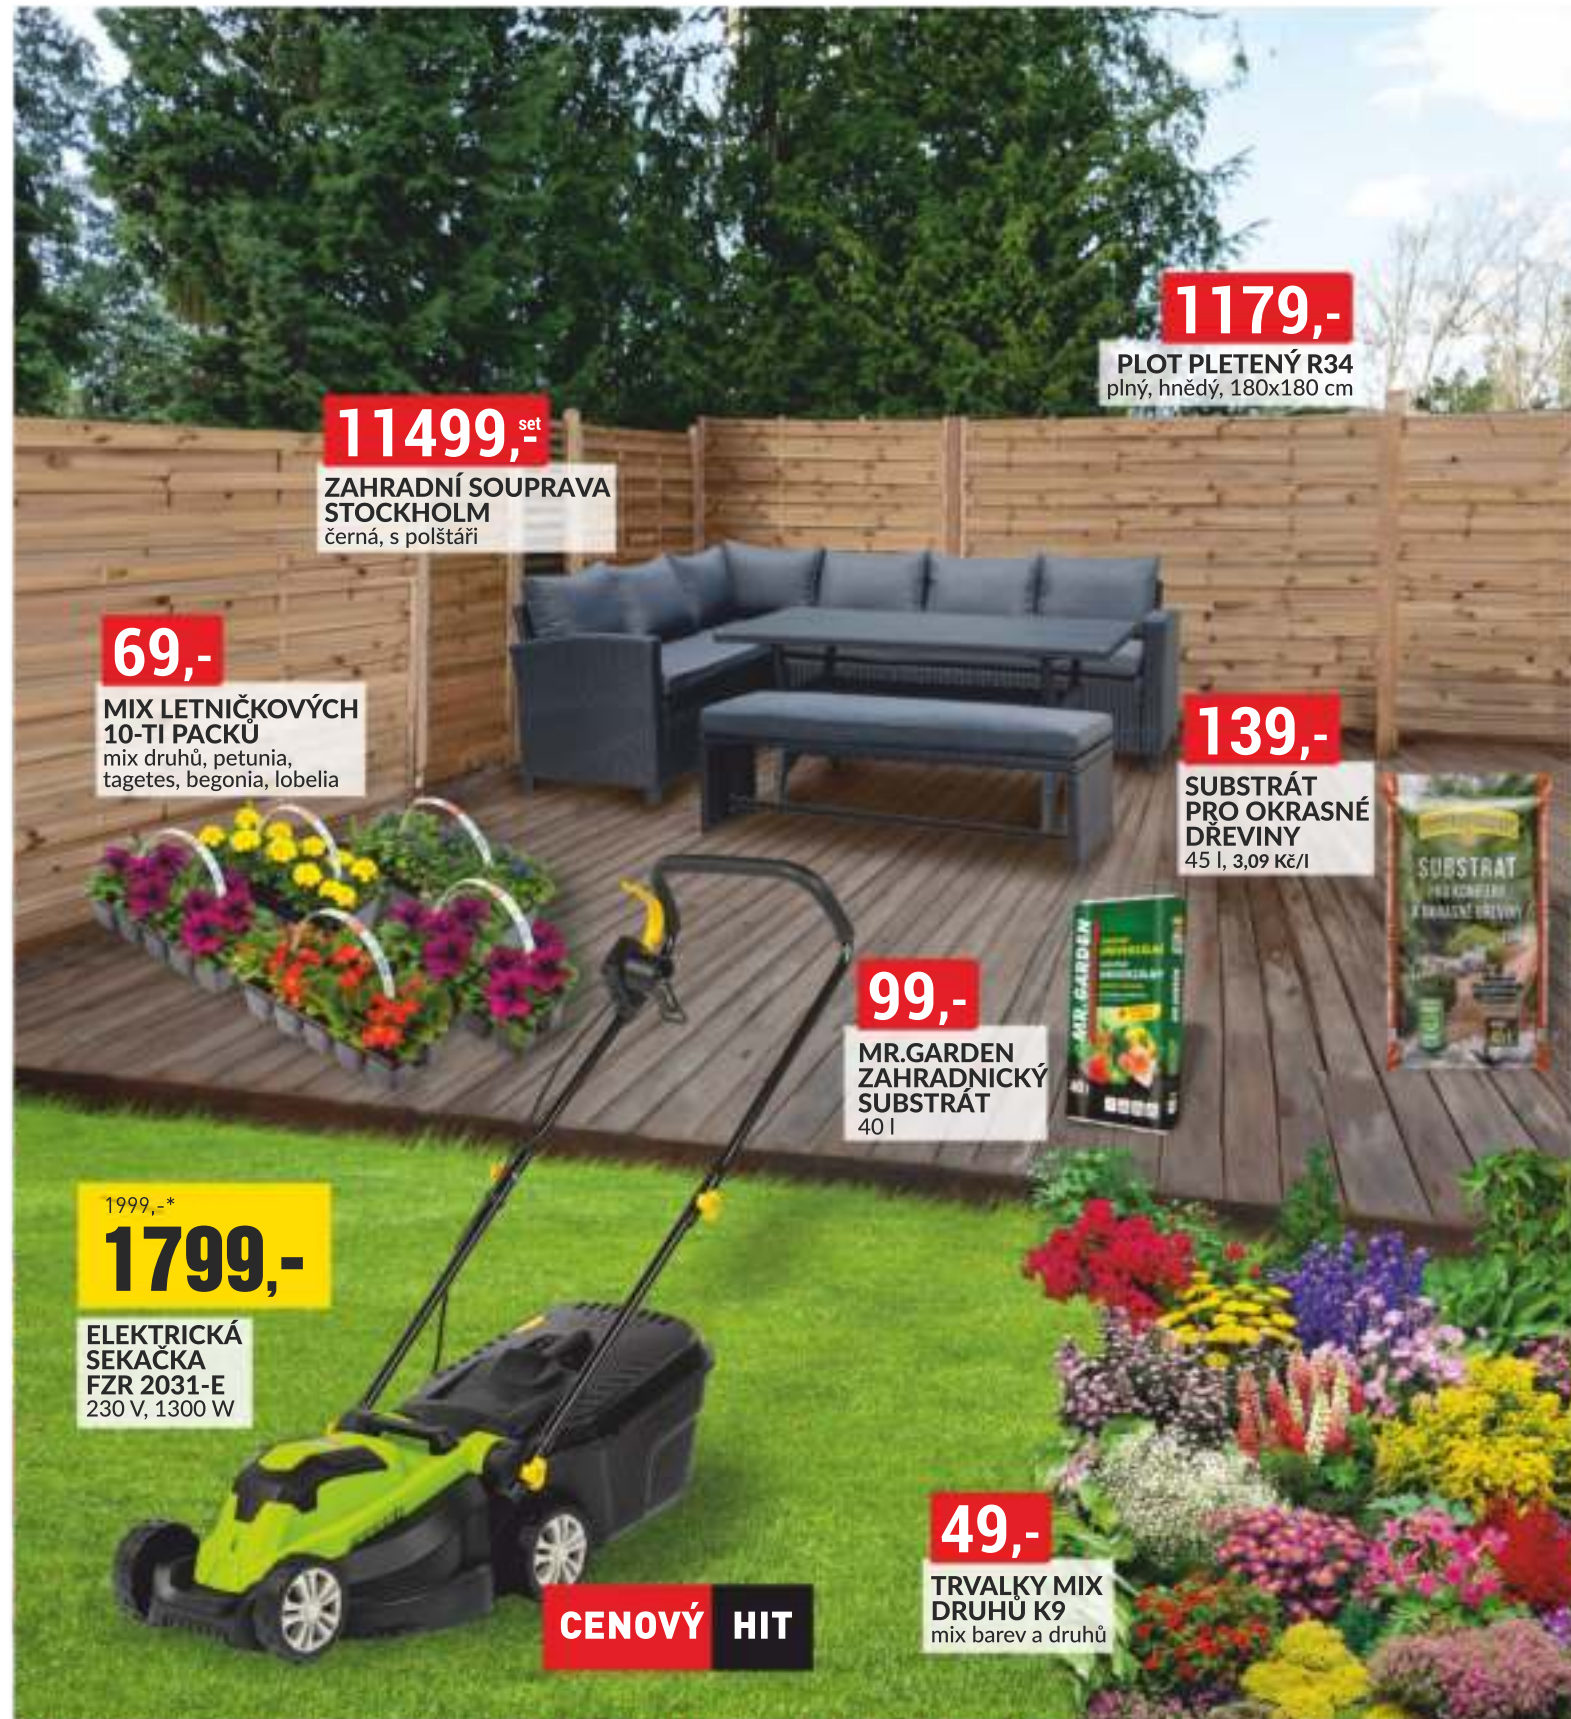

Nabídka platí od 1. 4. 2025 do 30. 4. 2025 nebo do vyprodání zásob pro dané období.

Nízké ceny
každý den

baumax®

**Nakupujte online
z pohodlí vašeho domova**

**klikni
a vyzvedni**

11 499,-^{set}

**ZAHRADNÍ SOUPRAVA
STOCKHOLM**
černá, s polštáři