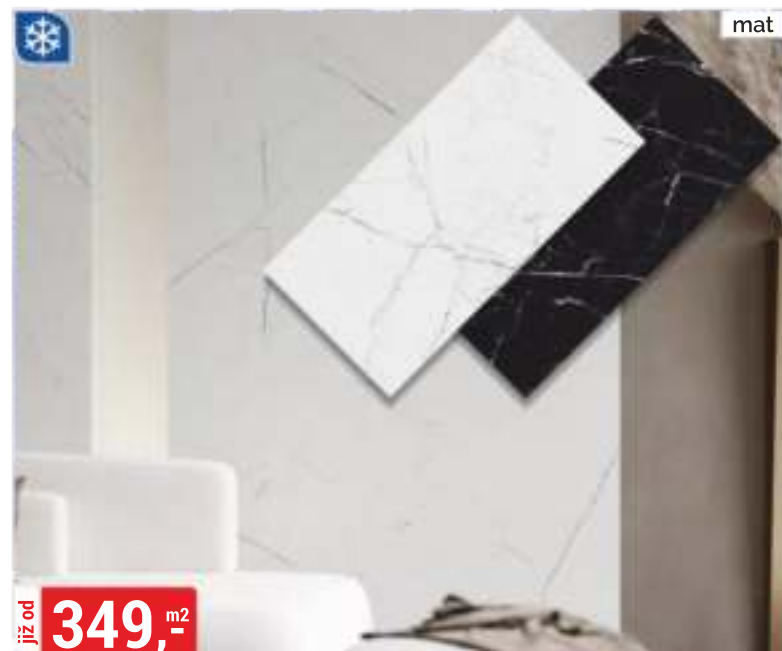

359,-^{m²}

OBKLAD FLARE 30,8x60,8 cm
třída I

mat

214,-^{m²}

DLAŽBA DELANO 60x60 cm
třída I, rektifikovaná, protiskluz R9, otěruvzdornost PEI 3

mat

po zít
349,-^{m²}

DLAŽBA COLMAR 59,7x119,7 cm
třída I, rektifikovaná, protiskluz R9