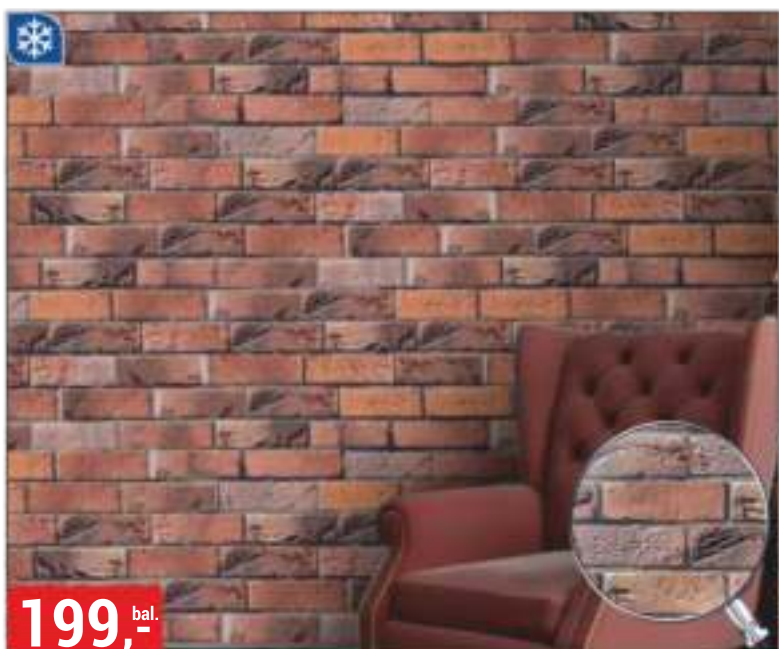

dostupné rohy

199,-^{bal.}

VENKOVNÍ OBKLADOVÝ KÁMEN
ROMA 1 bal. = 0,51 m², 390,20 Kč/m²

dostupné rohy

199,-^{bal.}

VENKOVNÍ OBKLADOVÝ KÁMEN
MIRROR 1 bal = 0,41 m², 485,37 Kč/m²

219,-^{bal.}

VENKOVNÍ KÁMEN ALPINA BROWN
1 bal = 0,38 m², 576,32 Kč/m²