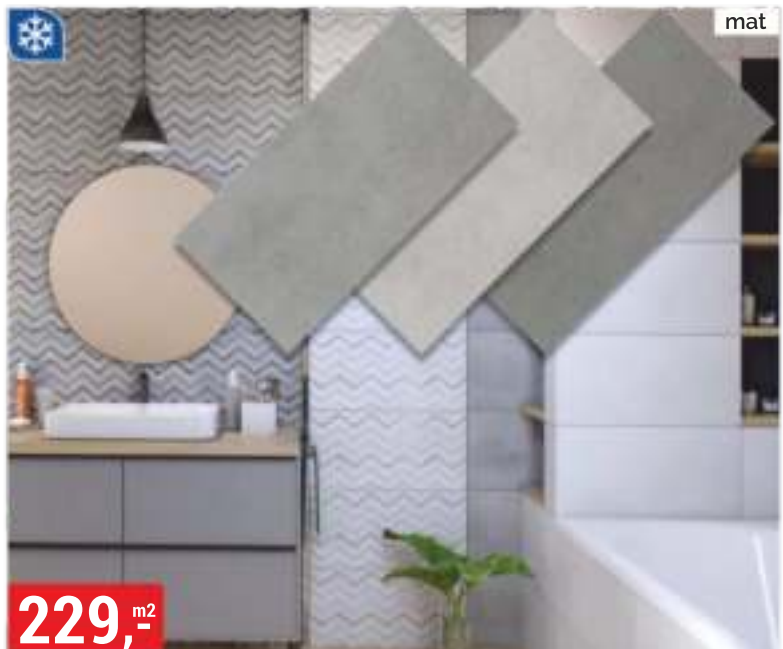

mat

229,^{m2}

DLAŽBA FOG G311 29,7x59,8 cm
třída I, protiskluz R9, otěruvzdornost PEI 4