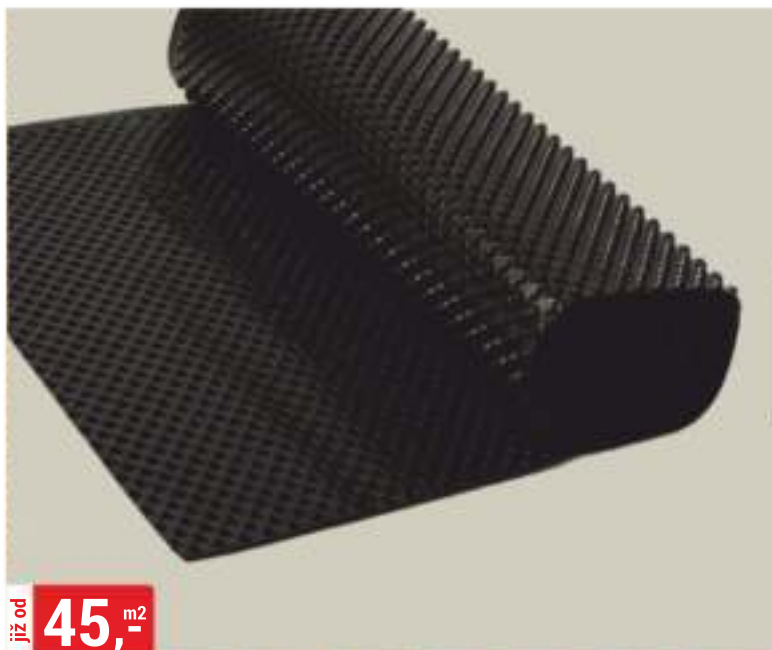

již od **45,-**^{m²}