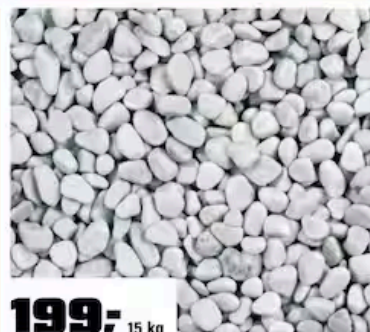

249,- ks

TERASOVÁ DLAŽBA „STATION IRON“

Šedá, z porcelánové kameniny, 60 × 60 × 2 cm, balení 2 ks (0,720 m²). OBI č. 6368450 (498 Kč/bal.)

99,- ks

PLASTOVÁ ZATRAVŇOVACÍ DLAŽBA „FIX ECO“

Nosnost 170 t/m², zelená, 55 × 38 × 3,2 cm.
OBI č. 6229504

399,- 6 m od

ZAHRADNÍ OBRUBNÍK SKRYTÝ

Flexibilní, ideální řešení pro oddělení různých ploch v zahradě. Různé velikosti. OBI č. 6874150 aj. (66,50 Kč/m)

199,- 15 kg

MRAMOROVÝ ŠTĚRK „CARRARA“ 8 - 16 MM
15 kg/pytel, bílý. OBI č. 4784591 (13,27 Kč/kg)