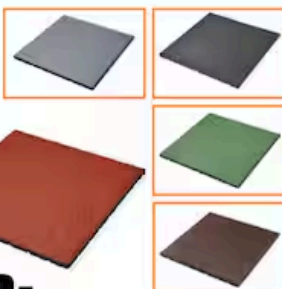

439,- ks

ONDULINE EASYFIX INTENSE

Onduline Vlnitá asfaltová deska EASYFIX INTENSE červená, 200 × 81 cm, 1,62 m². OBÍ č. 6217814

20 + 2 kg

75,- 20 + 2 kg

PÍSEK NA DĚTSKÁ PÍSKOVIŠTĚ

Přírodní vypraný písek upravený pouze proséváním, balení 20 kg + 2 kg zdarma. OBÍ č. 6843726 (3,75 Kč/kg)